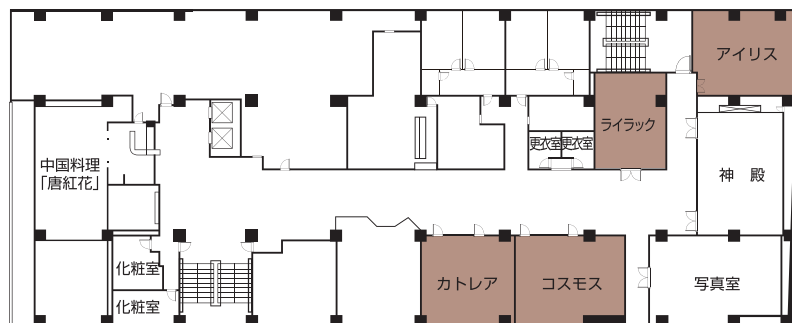

3F 小宴会場「カトレア」「コスモス」「ライラック」 「アイリス」

小宴会場「カトレア」

会食スタイル

小宴会場「コスモス」

スクールスタイル

室名	面積	天井高さ	会議			パーティー	
			口の字	スクール	シアター	円卓	立食
カトレア	58.7㎡(17.7坪)	2.5m	24	27	50	3	30
コスモス	68.7㎡(20.7坪)	2.5m	27	36	80	4	40
ライラック	47.7㎡(14.4坪)	2.5m	24	24	40	2	30
アイリス	60.5㎡(18.3坪)	2.5m	24	30	50	4	40