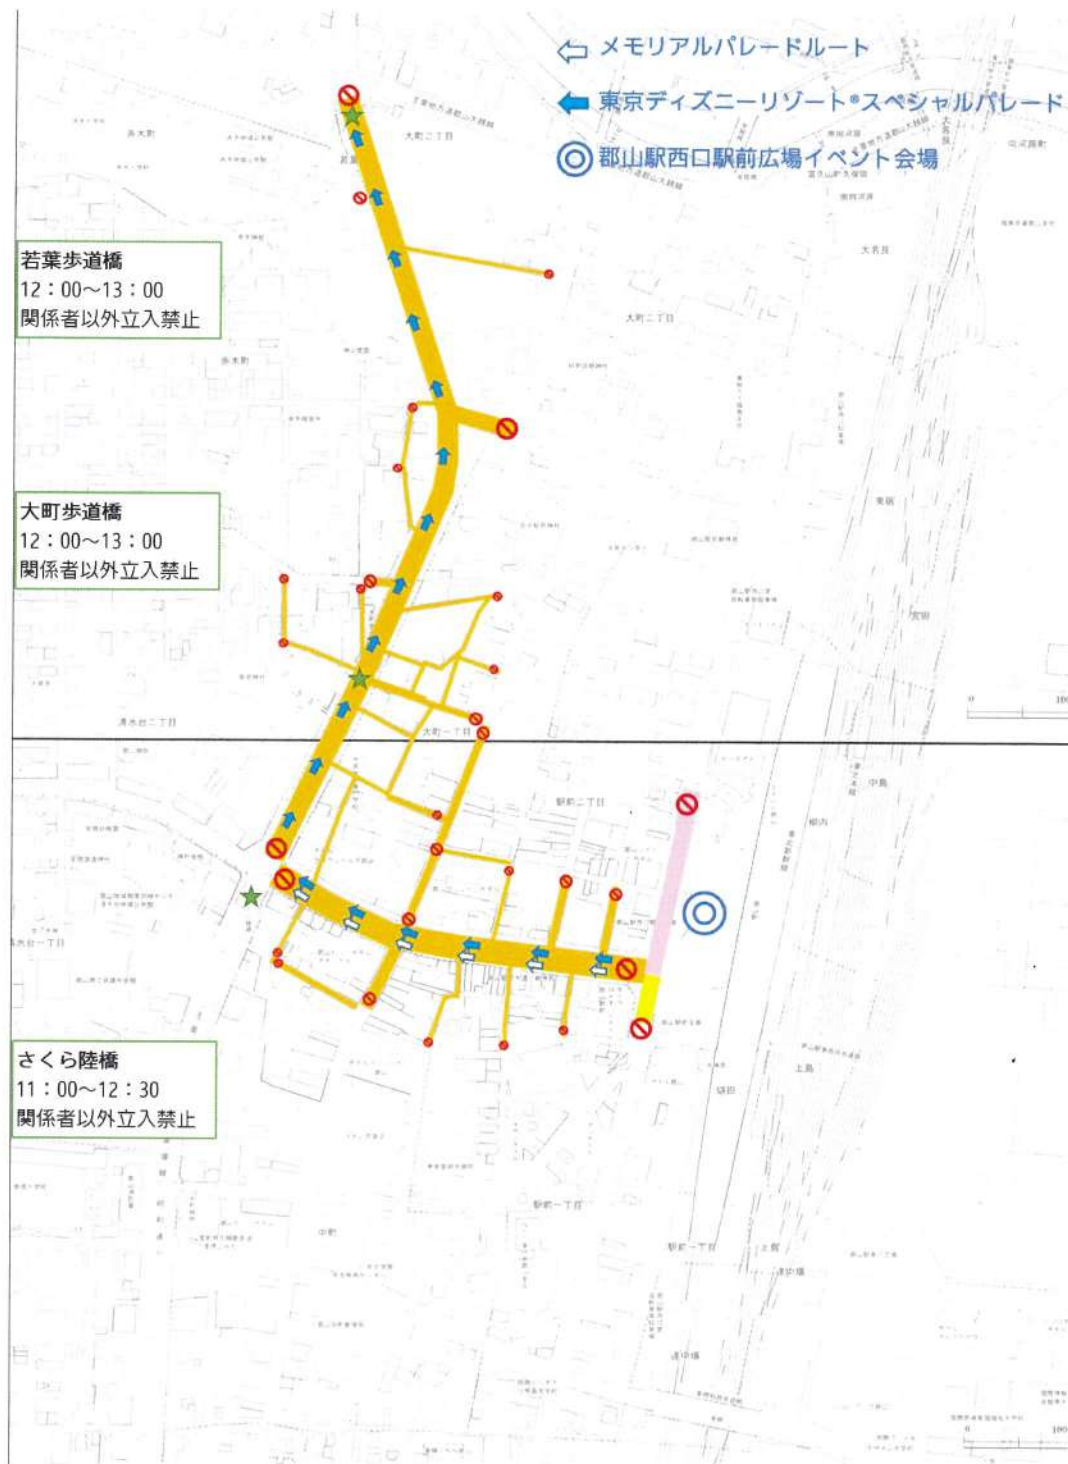

楽都郡山メモリアルパレードに伴う交通規制等について

2024（令和6）年10月27日（日）に開催される、楽都郡山メモリアルパレードに伴い、駅前周辺で交通規制を行います、皆様にはご迷惑をおかけしますが、ご理解、ご協力をお願いします。

◎交通規制

車両の進入はできません。（規制区域から規制区域外への退出は可能）

9:00~13:30 11:30~13:00 11:30~13:00（タクシーのみ侵入可）

◎歩道橋の規制

3か所ある歩道橋（★）についてはパレード運航時間中及びその前後は関係者以外立入禁止とします。