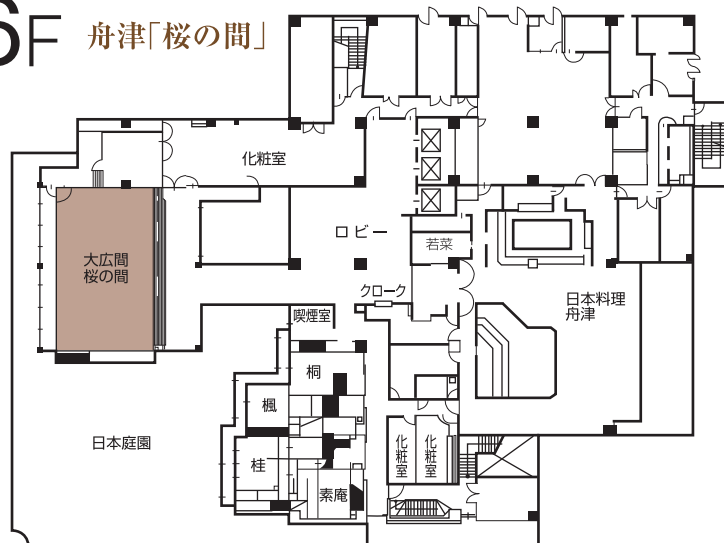

## 5F 小宴会場「橘」「葵」「菊」

## 小宴会場「橘」「葵」「菊」

抱合せスタイル・スクールスタイル・口の字スタイル

室名	面積	天井高さ	会議			パーティー	
			口の字	スクール	シアター	円卓	立食
橘	40.0 m <sup>2</sup> (12.1 坪)	2.6m	18or22	18	40	1	—
葵	40.0 m <sup>2</sup> (12.1 坪)	2.6m	20	18	40	1	—
菊	31.0 m <sup>2</sup> (9.3 坪)	2.6m	15or17	18	32	1	—

## 6F 舟津「桜の間」

## 舟津「桜の間」

室名	面積	天井高さ	パーティー	
			円卓	立食
桜の間	111.0 m <sup>2</sup> (33.6 坪)	2.6m	—	—