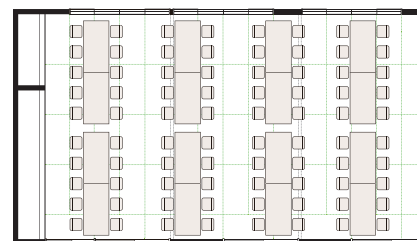

## 小宴会場「橘」「葵」「菊」

抱合せスタイル・スクールスタイル・口の字スタイル

室名	面積	天井高さ	会議			パーティー	
			口の字	スクール	シアター	円卓	立食
橘	40.0 m <sup>2</sup> (12.1 坪)	2.6m	18or22	18	40	1	—
葵	40.0 m <sup>2</sup> (12.1 坪)	2.6m	20	18	40	1	—
菊	31.0 m <sup>2</sup> (9.3 坪)	2.6m	15or17	18	32	1	—

## 舟津「桜の間」

室名	面積	天井高さ	パーティー	
			円卓	立食
桜の間	111.0 m <sup>2</sup> (33.6 坪)	2.6m	—	—