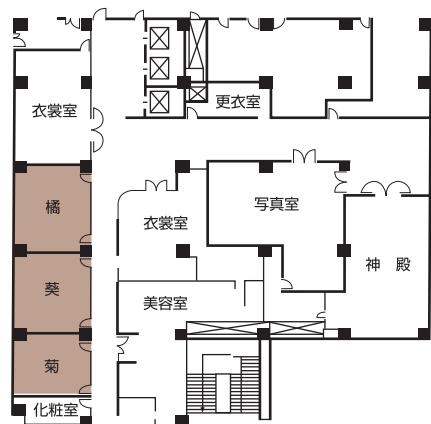

## 5F 小宴会場「橘」「葵」「菊」

## 小宴会場「橘」「葵」「菊」

抱合せスタイル・スクールスタイル・口の字スタイル

室名	面積	天井高さ	会議			パーティー	
			口の字	スクール	シアター	円卓	立食
橘	40.0 m <sup>2</sup> (12.1 坪)	2.6m	18or22	18	40	1	—
葵	40.0 m <sup>2</sup> (12.1 坪)	2.6m	20	18	40	1	—
菊	31.0 m <sup>2</sup> (9.3 坪)	2.6m	15or17	18	32	1	—

## 舟津「桜の間」

室名	面積	天井高さ	パーティー	
			円卓	立食
桜の間	111.0 m <sup>2</sup> (33.6 坪)	2.6m	—	—