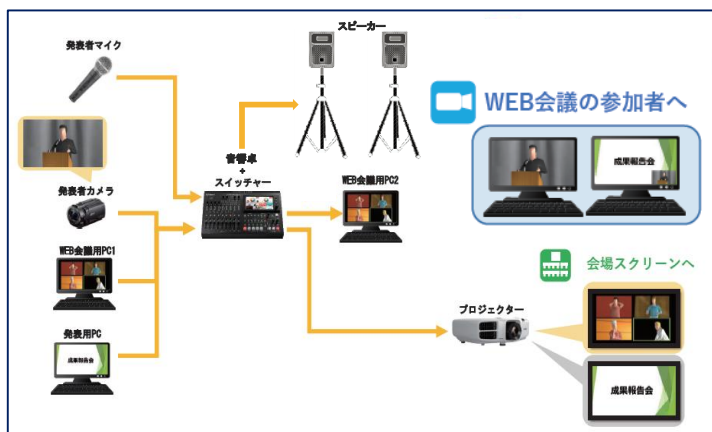

基本パッケージに含まれるもの

・ 機材

プロジェクター(6400lm) スクリーン(150inch 16:9)
カメラ1式 スイッチャー1台 モニター1台
PC (配信管理用) 2台 ケーブル類他周辺機器1式 スピーカー2台 パワーアンプ1台
音響調整卓1台 マイクロホン2本 ケーブル類他周辺機器1式
映像オペレーター2P 音響オペレーター1P

・ ネットワーク

ホテル共用LAN回線×1本 最大通信速度 1Gbps
(各種のネットワーク設備の利用に関しては、事前にホテルまでお問い合わせください)
Wi-Fi接続 通信規格IEEE802.11a/b/g/n/acに準拠
各階ごとのフロア共有回線

※専用回線の新規工事手配も承ります。(1回線33,000円)

※WEB会議用パソコン、必要となるソフトウェアの手配も承ります。(別途料金)

※会場専用インターネット回線やプロバイダーのお持込をご検討の場合はホテルまでお問い合わせください。

※ホテル共用LAN回線はフロア共有となっております。

通信速度は、同フロアお客様の利用やインターネット回線の状況により変動します。

オプション

※表示価格はすべて税込です

和食弁当	2,420円~
洋食弁当	1,815円~
中華弁当	1,815円~
外注弁当	1,100円~
持帰り弁当	2,160円~
コーヒー	484円
ケーキセット	968円
ミネラルウォーター 500ml	165円
ペットボトル(茶) 325ml	242円
ペットボトル(茶) 525ml	302円

システムイメージ

プランご利用の場合、室料は特別料金にてご案内いたします

※システムプランの他、別途室料がかかります。

※ご人数様に合わせた適切なお部屋のご提案をいたします。

お気軽にお問い合わせください。

新型コロナウイルス
感染防止対策について
当社の取り組み

ご予約
お問い合わせ

郡山ビューホテル(株) 担当：川井

TEL：024-939-1112