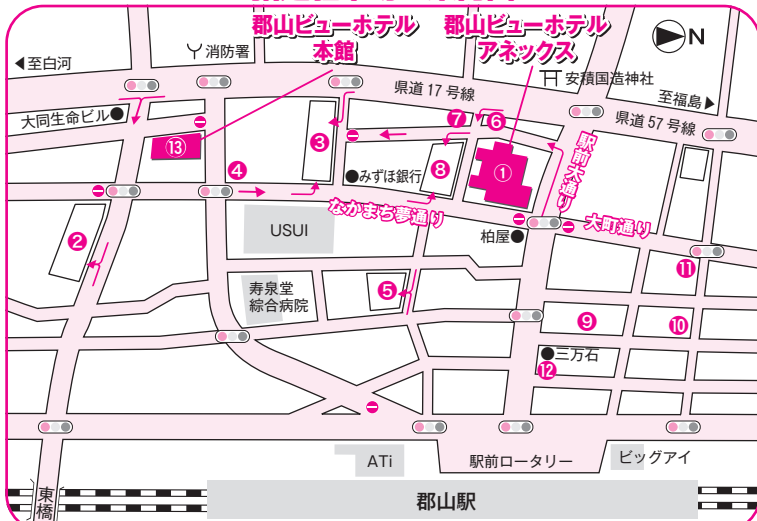

## 指定駐車場ご案内図

◆上記駐車場をご利用のお客様は、整理券をお持ちください。当ホテル規定分の駐車券をフロントにてお渡し致します。  
◆お荷物の多いお客様は、一旦当ホテルフロントへお越し下さい。お荷物をお預りさせていただきます。

※2024年7月現在

- ① 郡山ビューホテルアネックス  
コインパーキング
- ② 中町立体駐車場
- ③ 中町中央パーキング
- ④ リパーク郡山今野貴石第2
- ⑤ パーキングタウン  
Maggy陣屋
- ⑥ リパーク郡山中町第4
- ⑦ リパーク郡山中町
- ⑧ ナイスパーク中町
- ⑨ エリートパーク1 ※(注1)
- ⑩ エリートパーク7 ※(注1)
- ⑪ エリートパーク9 ※(注1)
- ⑫ エリートパーク10 ※(注1)
- ⑬ 中町パーキング ※(注2)

### ① 郡山ビューホテルアネックスコインパーキング (24時間)

収容台数：27台  
【200円／30分】

### ② 中町立体駐車場 (24時間)

収容台数：310台  
【7:00～19:00 150円／30分】【19:00～翌7:00 50円／30分】

### ③ 中町中央パーキング (24時間)

収容台数：130台  
【10:00～19:00 150円／30分】【19:00～翌10:00 50円／30分】