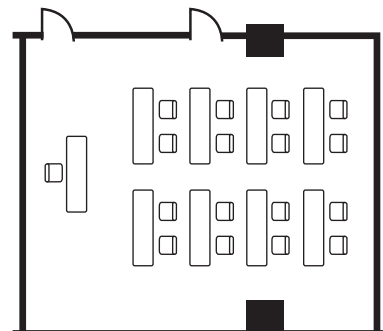

郡山ビューホテル

ビューホテル
3F

宴会場 カトレア」円卓スタイル・横

宴会場 コスモス」スクール卓スタイル・縦

室名	面積	天井高さ	会議 ロの字	会 議 スクール	シアター	パーティー 円卓	立食
カトレア	58.7 m ² (17.7坪)	2.5	20	27	40	3	30
コスモス	68.7 m ² (20.7坪)	2.5	24	27	40	4	40
ライラック	47.7 m ² (14.4坪)	2.5	20	24	30	2	30
アイリス	60.5 m ² (18.3坪)	2.5	20	27	40	3	30