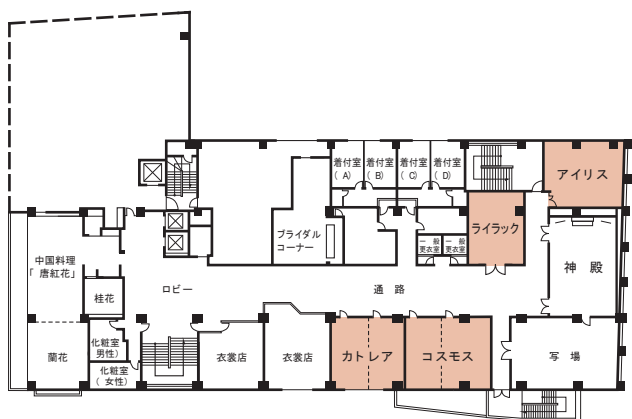

郡山ビューホテル

ビューホテル
3F

宴会場 カトレア」円卓スタイル・横

宴会場 コスモス」スクール卓スタイル・縦

室名	面積	天井高さ	会議 ロの字	会 議 スクール	シアター	パーティー 円卓	立食
カトレア	58.7 m ² (17.7坪)	2.5	20	27	40	3	30
コスモス	68.7 m ² (20.7坪)	2.5	24	27	40	4	40
ライラック	47.7 m ² (14.4坪)	2.5	20	24	30	2	30
アイリス	60.5 m ² (18.3坪)	2.5	20	27	40	3	30