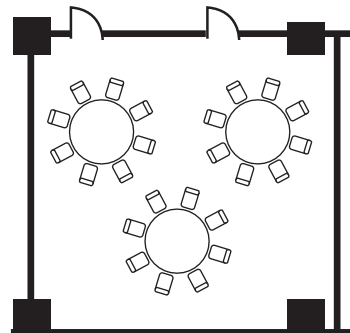

郡山ビューホテル

ビューホテル
3F

宴会場 カトレア」円卓スタイル・横

宴会場 コスモス」スクール卓スタイル・縦

室名	面積	天井高さ	会議 ロの字	会 議 スクール	シアター	パーティー 円卓	立食
カトレア	58.7 m ² (17.7坪)	2.5	20	27	40	3	30
コスモス	68.7 m ² (20.7坪)	2.5	24	27	40	4	40
ライラック	47.7 m ² (14.4坪)	2.5	20	24	30	2	30
アイリス	60.5 m ² (18.3坪)	2.5	20	27	40	3	30