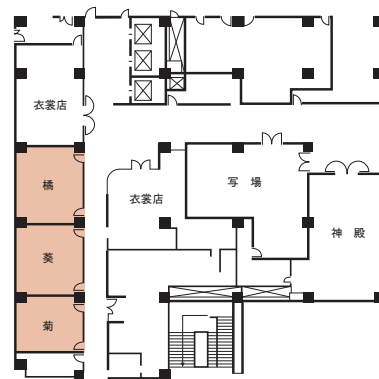

郡山ビューホテルアネックス

アネックス 5F

室名	面積	天井高さ	会議			パーティー	
			口の字	スクール	シアター	円卓	立食
橘	40.0㎡ (12.1坪)	2.6	20	12	30	1	—
葵	40.0㎡ (12.1坪)	2.6	20	12	30	1	—
菊	31.0㎡ (9.3坪)	2.6	16	8	20	1	—

アネックス 13F

室名	面積	天井高さ	会議			パーティー	
			口の字	スクール	シアター	円卓	立食
ラ・ベルコロンヌ	167.0㎡ (50.6坪)	2.4	—	—	—	6	60

宴会場「ラ・ベルコロンヌ」円卓スタイル