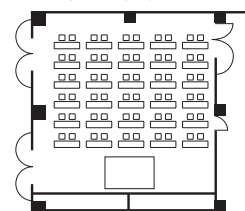

## アネックス 4F

宴会場 花勝見」円卓スタイル

宴会場 山桜」  
円卓スタイル

宴会場 花勝見」セミナースタイル

宴会場 山桜」  
セミナースタイル

| 室名    | 面積              | 天井高さ | 口の字 | 会議<br>スクール | シアター | パーティー<br>円卓<br>立食 |     |
|-------|-----------------|------|-----|------------|------|-------------------|-----|
| 花勝見   | 662.0㎡ (200.6坪) | 5.6  | 100 | 400        | 680  | 32                | 500 |
| 花勝見 東 | 323.0㎡ (97.8坪)  | 5.6  | 70  | 180        | 260  | 15                | 200 |
| 花勝見 西 | 323.0㎡ (97.8坪)  | 5.6  | 70  | 180        | 260  | 15                | 200 |
| 山桜    | 173.0㎡ (52.4坪)  | 3.0  | 46  | 70         | 140  | 6                 | 60  |
| 山桜 東  | 86.0㎡ (26.0坪)   | 3.0  | 30  | 24         | 50   | 3                 | 30  |
| 山桜 西  | 86.0㎡ (26.0坪)   | 3.0  | 30  | 24         | 50   | 3                 | 30  |