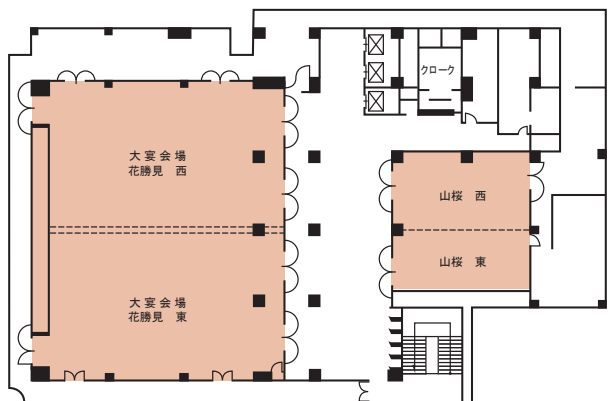

## アネックス 4F

宴会場 花勝見」円卓スタイル

宴会場 山桜」  
円卓スタイル

宴会場 花勝見」セミナースタイル

宴会場 山桜」  
セミナースタイル

| 室名    | 面積              | 天井高さ | 口の字 | 会議<br>スクール | シアター | パーティー<br>円卓<br>立食 |     |
|-------|-----------------|------|-----|------------|------|-------------------|-----|
| 花勝見   | 662.0㎡ (200.6坪) | 5.6  | 100 | 400        | 680  | 32                | 500 |
| 花勝見 東 | 323.0㎡ (97.8坪)  | 5.6  | 70  | 180        | 260  | 15                | 200 |
| 花勝見 西 | 323.0㎡ (97.8坪)  | 5.6  | 70  | 180        | 260  | 15                | 200 |
| 山桜    | 173.0㎡ (52.4坪)  | 3.0  | 46  | 70         | 140  | 6                 | 60  |
| 山桜 東  | 86.0㎡ (26.0坪)   | 3.0  | 30  | 24         | 50   | 3                 | 30  |
| 山桜 西  | 86.0㎡ (26.0坪)   | 3.0  | 30  | 24         | 50   | 3                 | 30  |