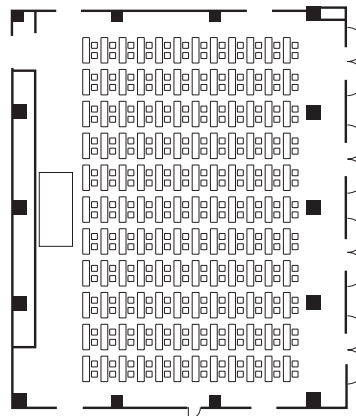

## アネックス 4F

宴会場 花勝見」円卓スタイル

宴会場 山桜」  
円卓スタイル

宴会場 花勝見」セミナースタイル

宴会場 山桜」  
セミナースタイル

| 室名    | 面積              | 天井高さ | 口の字 | 会議<br>スクール | シアター | パーティー<br>円卓<br>立食 |     |
|-------|-----------------|------|-----|------------|------|-------------------|-----|
| 花勝見   | 662.0㎡ (200.6坪) | 5.6  | 100 | 400        | 680  | 32                | 500 |
| 花勝見 東 | 323.0㎡ (97.8坪)  | 5.6  | 70  | 180        | 260  | 15                | 200 |
| 花勝見 西 | 323.0㎡ (97.8坪)  | 5.6  | 70  | 180        | 260  | 15                | 200 |
| 山桜    | 173.0㎡ (52.4坪)  | 3.0  | 46  | 70         | 140  | 6                 | 60  |
| 山桜 東  | 86.0㎡ (26.0坪)   | 3.0  | 30  | 24         | 50   | 3                 | 30  |
| 山桜 西  | 86.0㎡ (26.0坪)   | 3.0  | 30  | 24         | 50   | 3                 | 30  |