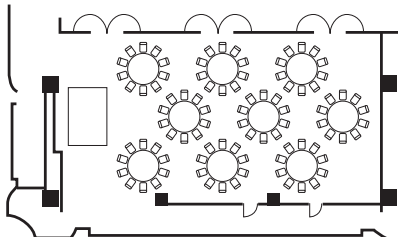

郡山ビューホテルアネックス

アネックス
3F

宴会場「雲水峰」円卓スタイル

宴会場「雲水峰」セミナースタイル

宴会場「麓山」円卓スタイル

宴会場「麓山」セミナースタイル

室名	面積	天井高さ	口の字	会議		パーティー	
				スクール	シアター	円卓	立食
雲水峰	310.0㎡ (93.9坪)	2.8	70	135	280	15	200
雲水峰 東	155.0㎡ (46.9坪)	2.8	48	60	120	6	80
雲水峰 西	155.0㎡ (46.9坪)	2.8	48	60	120	6	80
麓山	265.0㎡ (80.3坪)	2.8	60	100	180	10	120
麓山 東	88.0㎡ (26.6坪)	2.8	30	24	50	3	30

室名	面積	天井高さ	口の字	会議		パーティー	
				スクール	シアター	円卓	立食
麓山 中	88.0㎡ (26.6坪)	2.8	30	24	50	3	30
麓山 西	88.0㎡ (26.6坪)	2.8	30	24	50	3	30
麓山 東中	176.0㎡ (53.3坪)	2.8	46	60	100	6	60
麓山 中西	176.0㎡ (53.3坪)	2.8	46	60	100	6	60
貴賓室 華	60.0㎡ (18.1坪)	2.8	20	20	30	2	60