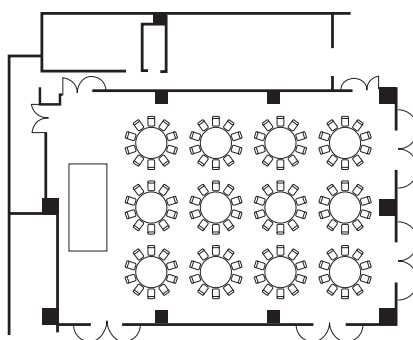

郡山ビューホテルアネックス

アネックス
3F

宴会場「雲水峰」円卓スタイル

宴会場「雲水峰」セミナースタイル

宴会場「麓山」円卓スタイル

宴会場「麓山」セミナースタイル

室名	面積	天井高さ	口の字	会議		パーティー	
				スクール	シアター	円卓	立食
雲水峰	310.0㎡ (93.9坪)	2.8	70	135	280	15	200
雲水峰 東	155.0㎡ (46.9坪)	2.8	48	60	120	6	80
雲水峰 西	155.0㎡ (46.9坪)	2.8	48	60	120	6	80
麓山	265.0㎡ (80.3坪)	2.8	60	100	180	10	120
麓山 東	88.0㎡ (26.6坪)	2.8	30	24	50	3	30

室名	面積	天井高さ	口の字	会議		パーティー	
				スクール	シアター	円卓	立食
麓山 中	88.0㎡ (26.6坪)	2.8	30	24	50	3	30
麓山 西	88.0㎡ (26.6坪)	2.8	30	24	50	3	30
麓山 東中	176.0㎡ (53.3坪)	2.8	46	60	100	6	60
麓山 中西	176.0㎡ (53.3坪)	2.8	46	60	100	6	60
貴賓室 華	60.0㎡ (18.1坪)	2.8	20	20	30	2	60