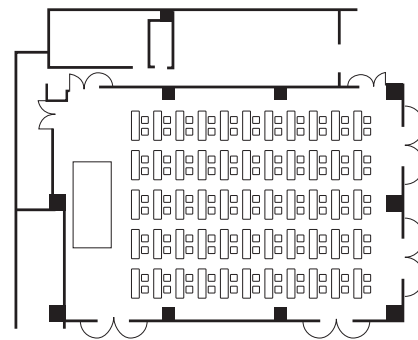

郡山ビューホテルアネックス

アネックス
3F

宴会場「雲水峰」円卓スタイル

宴会場「雲水峰」セミナースタイル

宴会場「麓山」円卓スタイル

宴会場「麓山」セミナースタイル

室名	面積	天井高さ	口の字	会議		パーティー	
				スクール	シアター	円卓	立食
雲水峰	310.0㎡ (93.9坪)	2.8	70	135	280	15	200
雲水峰 東	155.0㎡ (46.9坪)	2.8	48	60	120	6	80
雲水峰 西	155.0㎡ (46.9坪)	2.8	48	60	120	6	80
麓山	265.0㎡ (80.3坪)	2.8	60	100	180	10	120
麓山 東	88.0㎡ (26.6坪)	2.8	30	24	50	3	30

室名	面積	天井高さ	口の字	会議		パーティー	
				スクール	シアター	円卓	立食
麓山 中	88.0㎡ (26.6坪)	2.8	30	24	50	3	30
麓山 西	88.0㎡ (26.6坪)	2.8	30	24	50	3	30
麓山 東中	176.0㎡ (53.3坪)	2.8	46	60	100	6	60
麓山 中西	176.0㎡ (53.3坪)	2.8	46	60	100	6	60
貴賓室 華	60.0㎡ (18.1坪)	2.8	20	20	30	2	60