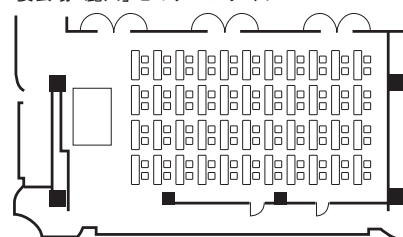

郡山ビューホテルアネックス

アネックス
3F

宴会場「雲水峰」円卓スタイル

宴会場「雲水峰」セミナースタイル

宴会場「麓山」円卓スタイル

宴会場「麓山」セミナースタイル

室名	面積	天井高さ	口の字	会議		パーティー	
				スクール	シアター	円卓	立食
雲水峰	310.0㎡ (93.9坪)	2.8	70	135	280	15	200
雲水峰 東	155.0㎡ (46.9坪)	2.8	48	60	120	6	80
雲水峰 西	155.0㎡ (46.9坪)	2.8	48	60	120	6	80
麓山	265.0㎡ (80.3坪)	2.8	60	100	180	10	120
麓山 東	88.0㎡ (26.6坪)	2.8	30	24	50	3	30

室名	面積	天井高さ	口の字	会議		パーティー	
				スクール	シアター	円卓	立食
麓山 中	88.0㎡ (26.6坪)	2.8	30	24	50	3	30
麓山 西	88.0㎡ (26.6坪)	2.8	30	24	50	3	30
麓山 東中	176.0㎡ (53.3坪)	2.8	46	60	100	6	60
麓山 中西	176.0㎡ (53.3坪)	2.8	46	60	100	6	60
貴賓室 華	60.0㎡ (18.1坪)	2.8	20	20	30	2	60