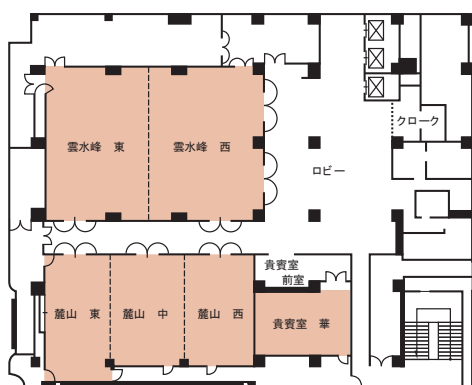

郡山ビューホテルアネックス

アネックス
3F

宴会場「雲水峰」円卓スタイル

宴会場「雲水峰」セミナースタイル

宴会場「麓山」円卓スタイル

宴会場「麓山」セミナースタイル

室名	面積	天井高さ	口の字	会議		パーティー	
				スクール	シアター	円卓	立食
雲水峰	310.0㎡ (93.9坪)	2.8	70	135	280	15	200
雲水峰 東	155.0㎡ (46.9坪)	2.8	48	60	120	6	80
雲水峰 西	155.0㎡ (46.9坪)	2.8	48	60	120	6	80
麓山	265.0㎡ (80.3坪)	2.8	60	100	180	10	120
麓山 東	88.0㎡ (26.6坪)	2.8	30	24	50	3	30

室名	面積	天井高さ	口の字	会議		パーティー	
				スクール	シアター	円卓	立食
麓山 中	88.0㎡ (26.6坪)	2.8	30	24	50	3	30
麓山 西	88.0㎡ (26.6坪)	2.8	30	24	50	3	30
麓山 東中	176.0㎡ (53.3坪)	2.8	46	60	100	6	60
麓山 中西	176.0㎡ (53.3坪)	2.8	46	60	100	6	60
貴賓室 華	60.0㎡ (18.1坪)	2.8	20	20	30	2	60