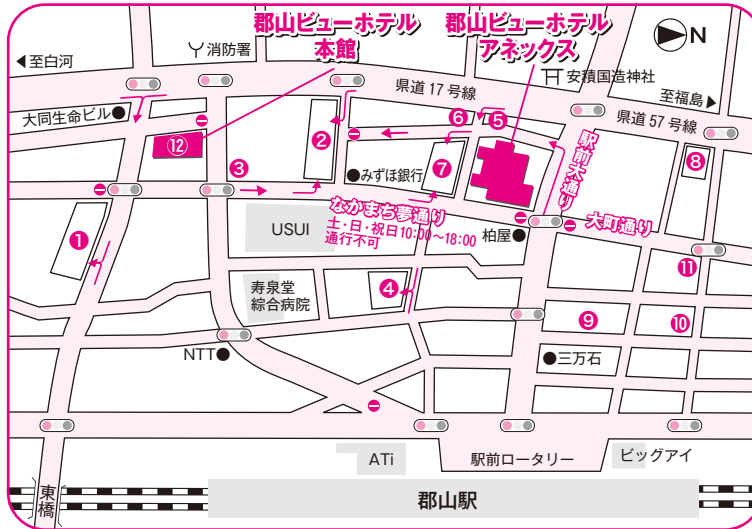

郡山ビューホテル

郡山市中町 3-1 〒963-8004
☎(024) 924-1111(フロント)・924-1112(プライダル)

郡山ビューホテル アネックス

郡山市中町 10-10 〒963-8004
☎(024) 939-1111(フロント)・939-1112(宴会予約)・939-1113(プライダル)

指定駐車場ご案内図

※平成 29 年 4 月現在

- ① 中町立体駐車場
- ② 中町中央パーキング
- ③ リパーク郡山今野貴石
- ④ パーキングタウン Maggy 陣屋
- ⑤ リパーク郡山中町第 4
- ⑥ リパーク郡山中町
- ⑦ ナイスパーク中町
- ⑧ 大町立体駐車場
- ⑨ エリートパーク 1 ※(注 1)
- ⑩ エリートパーク 7 ※(注 1)
- ⑪ エリートパーク 9 ※(注 1)
- ⑫ 中町パーキング ※(注 2)

◆上記駐車場をご利用のお客様は、整理券をお持ちください。当ホテル規定分の駐車券をフロントにてお渡し致します。
◆お荷物の多いお客様は、一旦ホテルフロントへお越し下さい。お荷物をお預りさせていただきます。

① 中町立体駐車場 (24 時間)

収容台数：310 台
【10:00～19:00 150 円／30 分】【19:00～翌 10:00 50 円／30 分】

② 中町中央パーキング (24 時間)

収容台数：130 台
【10:00～19:00 150 円／30 分】【19:00～翌 10:00 50 円／30 分】

③ リパーク郡山今野貴石 (24 時間)

収容台数：13 台
【8:00～19:00 200 円／60 分】【19:00～翌 8:00 100 円／60 分】

④ パーキングタウン Maggy 陣屋 (24 時間)

収容台数：210 台
【6:00～19:00 200 円／30 分】【19:00～翌 6:00 200 円／60 分】

⑤ リパーク郡山中町第 4 (24 時間)

収容台数：11 台
【9:00～0:00 100 円／30 分】【0:00～9:00 100 円／60 分】

〈注 2〉

※下記駐車場は、営業時間にご注意ください。

⑫ 中町パーキング (7:30～22:00)

収容台数：24 台
【7:30～22:00 360 円／60 分】